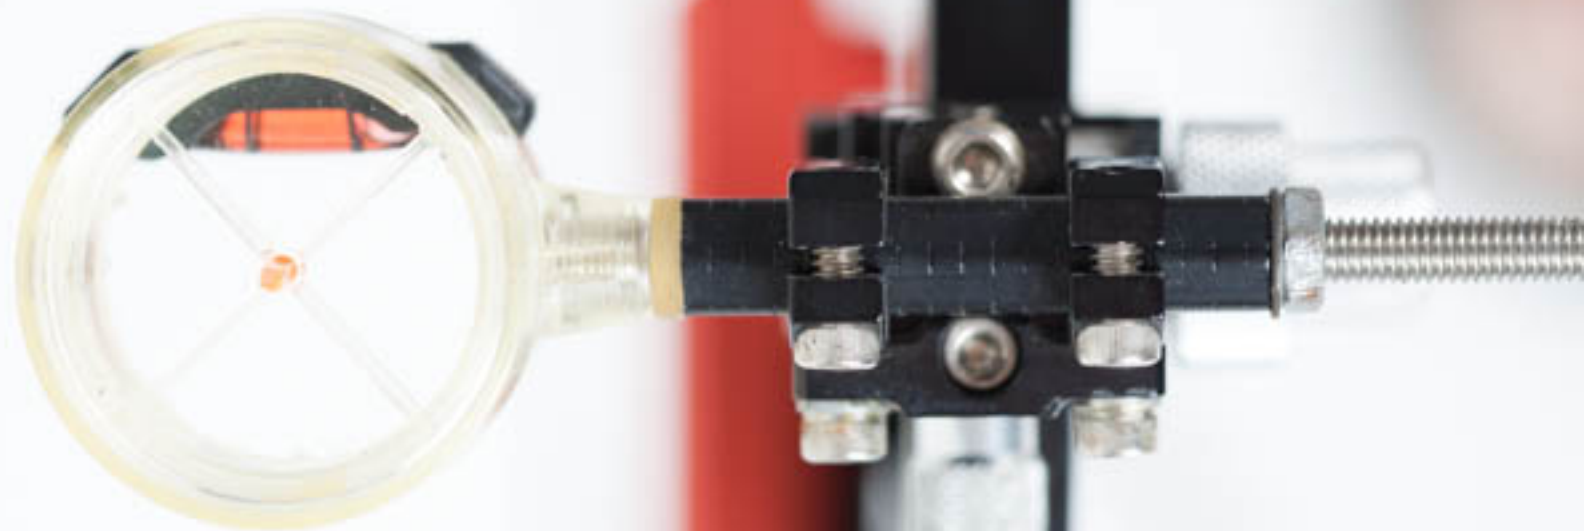

Baitec
90° x 17°

Beiter

Beiter
CENTRALIZER